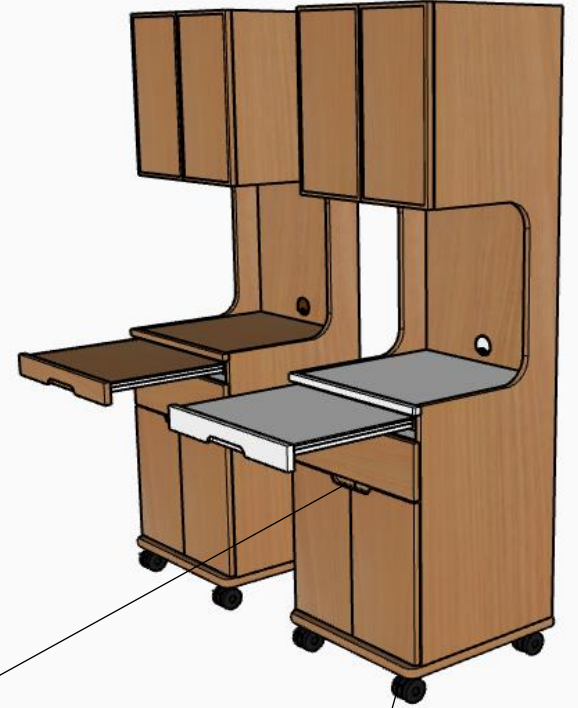

床頭台ハイタイプ 上扉マグネット仕様

正面

側面

背面

※ツートン仕様：天板・カウンター／ホワイト

上扉手掛部

上扉マグネット仕様

引出引手サクリ

キャスター前輪ストッパー付