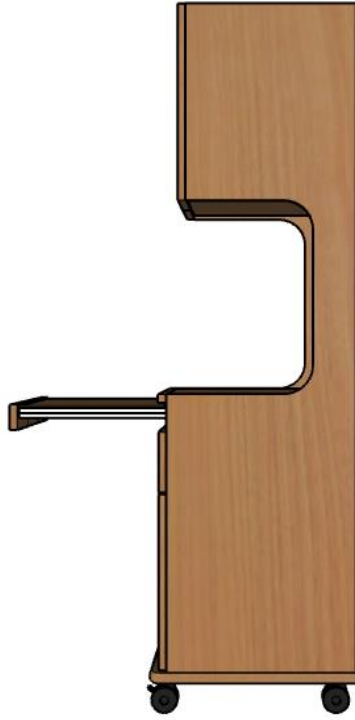

床頭台ハイタイプ 上扉マグネット仕様

正面

側面

背面

※ツートン仕様：天板・カウンター／ホワイト

上扉手掛部

上扉マグネット仕様

引出引手サクリ

キャスター前輪ストッパー付