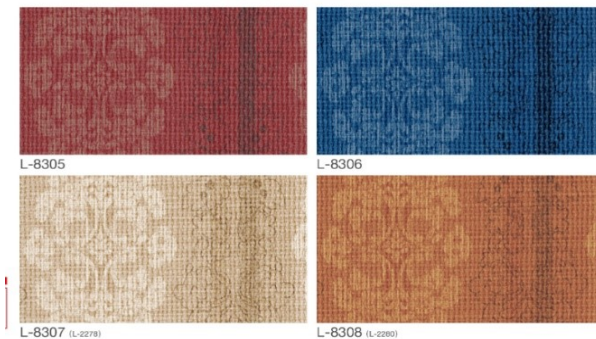

50台以上でカスタムオーダー可能！ 発注後60日納品になります。

イスのタイプをお選びください

張地をお選びください

マンデー  
(シンコール)

ローレンス  
(シンコール)

グラビティ  
(シンコール)

張地ご希望の施設様は、無料にてサンプルをお送りいたします。ご遠慮なくお申し出ください。

その他シンコールカタログよりお選びいただけます。御希望の柄があればお申し出ください。(他メーカーでも可)